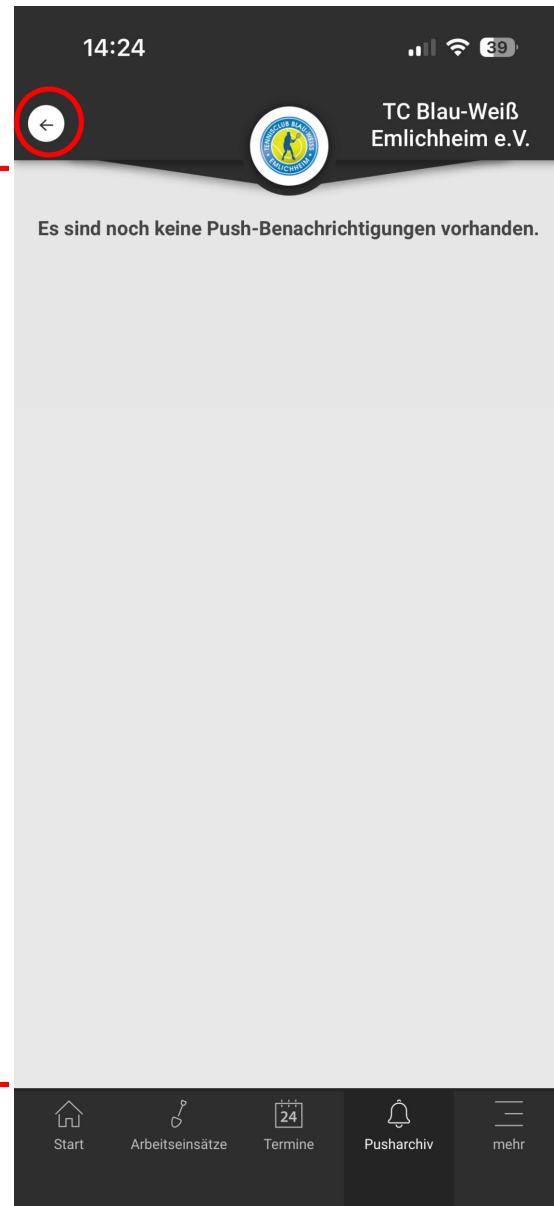

TC Blau-Weiß Emlichheim e.V. - unsere eigene Vereinsapp -

Push-Benachrichtigungen

- mit Einführung der Vereinsapp besteht die Möglichkeit sog. Push-Benachrichtigungen zu erhalten
- dadurch können alle Mitglieder auf kurzem Weg direkt über wichtige Informationen informiert werden
  - Platzsperrungen
  - Fundsachen
  - Hinweise zu Arbeitseinsätzen
  - ...
- die bisherigen WhatsApp-Gruppe wird aufgelöst
- Push-Benachrichtigungen der Vergangenheit werden hier aufgelistet