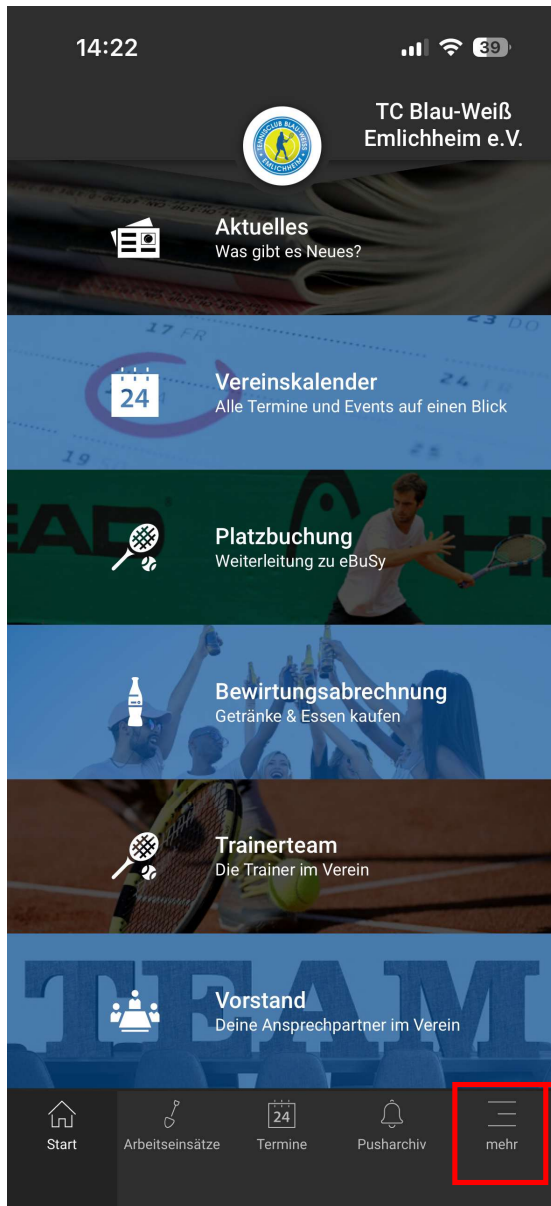

TC Blau-Weiß Emlichheim e.V. - unsere eigene Vereinsapp -

Mehr (Untermenü)

- auf dieser Seite findet ihr weitere Informationen rund um unseren Verein
  - Mannschaften (*täglicher automatischer Abgleich mit nuLiga*)
  - Sponsoren
  - Turniere
  - Fotogalerie
  - Kontaktformular
- u.A. findet ihr alle Informationen zu den gemeldeten Mannschaften so dass ihr nicht mehr auf nuLiga Ergebnisse nachschauen müsst