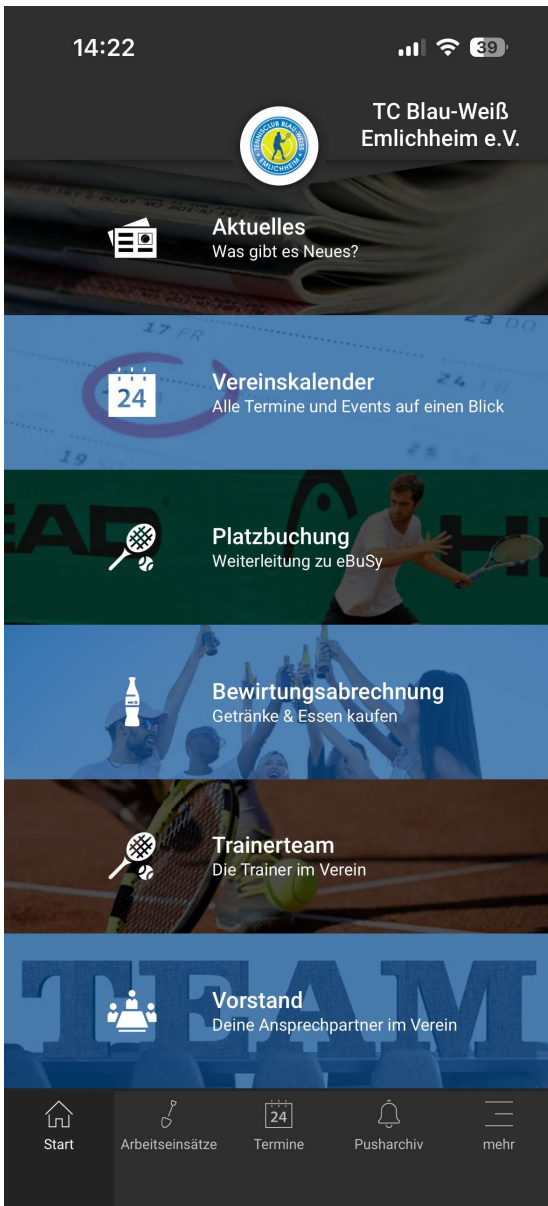

TC Blau-Weiß Emlichheim e.V. - unsere eigene Vereinsapp -

Mehr (Untermenü)

- auf dieser Seite findet ihr weitere Informationen rund um unseren Verein
 - Mannschaften (*täglicher automatischer Abgleich mit nuLiga*)
 - Sponsoren
 - Turniere
 - Fotogalerie
 - Kontaktformular
- u.A. findet ihr alle Informationen zu den gemeldeten Mannschaften so dass ihr nicht mehr auf nuLiga Ergebnisse nachschauen müsst

TC Blau-Weiß Emlichheim e.V. - unsere eigene Vereinsapp -

Mehr (Untermenü)

- daneben findet ihr im Untermenü
 - Benachrichtigungen (*Einstellungsmöglichkeiten des Mitglieds*)
 - Mein Profil (*Übersicht über die in der Mitgliederdatei gespeicherten Daten*)
→ bitte überprüft eure Daten und nimmt ggfs. entsprechende Aktualisierungen vor
 - Meine Kosten (*Übersicht über die bisherigen abgerechneten Kosten*)
→ Hinweis: Buchungen aus der Bewirtschaftsabrechnung erscheinen hier erst nach erfolgter Abbuchung durch den Kassenwart
→ Buchungen die noch nicht abgerechnet wurden findet ihr unter Bewirtschaftsabrechnung
- Verlinkung zu Social-Media