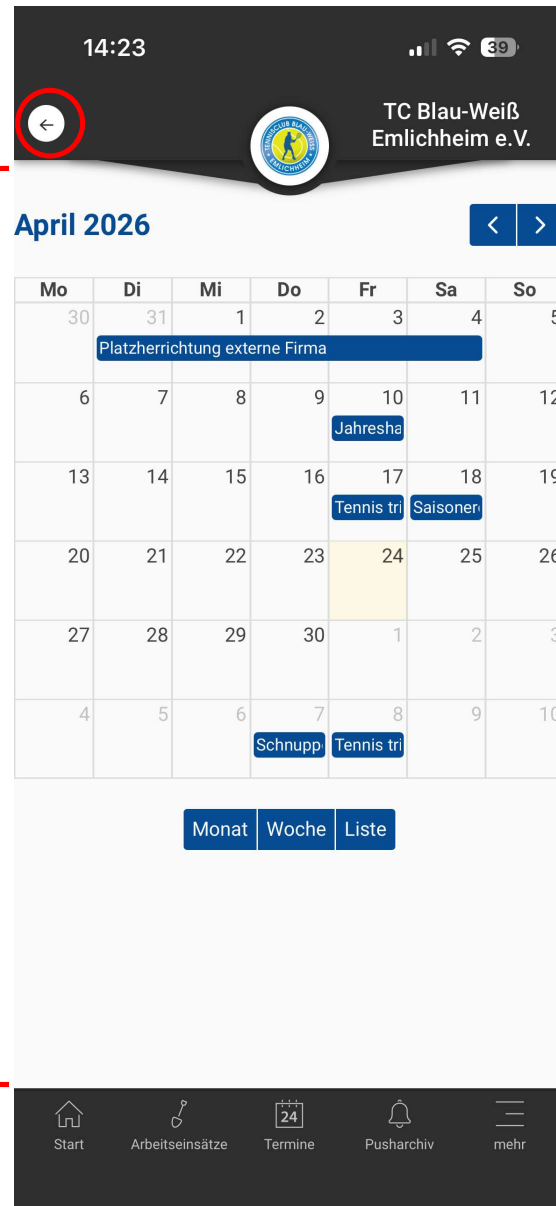

TC Blau-Weiß Emlichheim e.V. - unsere eigene Vereinsapp -

Startseite

- diese Seite wird beim Öffnen der App angezeigt
- auf der Startseite habt ihr den direkten Zugriff auf die verschiedensten Funktionen der App
- jede Schaltfläche dieser Seite leitet euch zur entsprechenden Funktion weiter
- für die Nutzung einiger Funktionen ([Bewirtschaftsrechnung](#), [Platzbuchung](#) und [Arbeitseinsätze](#)) müsst ihr euch einmalig mit euren Benutzerdaten einloggen – diese erhaltet ihr per E-Mail vom Webadministrator Frank Lambers ([voraussichtlich zum Juni 2026](#))

Auf den folgenden Seiten werden euch die einzelnen Funktionen der Reihe nach vorgestellt

TC Blau-Weiß Emlichheim e.V. - unsere eigene Vereinsapp -

Aktuelles

- auf dieser Seite erhaltet ihr aktuelle Informationen zum Verein, Vereinsleben, anstehenden Veranstaltungen und vieles mehr
- der jeweilige Beitrag öffnet sich durch einfaches anklicken
- in der oberen linken Ecke befindet sich ein Pfeil mit dem ihr wieder zurück zur Startseite gelangt

TC Blau-Weiß Emlichheim e.V. - unsere eigene Vereinsapp -

Vereinskalender

- auf dieser Seite habt ihr alle anstehenden Termine im Verein in Kalenderformat direkt auf einen Blick
- hier findet ihr allgemeine Termine und Heimspieltage unserer Mannschaften
- Hinweis: hier werden lediglich allgemeine Termine angezeigt und keine Platzbuchungen der Mitglieder

TC Blau-Weiß Emlichheim e.V. - unsere eigene Vereinsapp -

Bewirtungsabrechnung

- auf dieser Seite habt ihr ab sofort die Möglichkeit, euren Verzehr auf der Anlage direkt einzupflegen
- mit den Button „+“ und „-“ könnt ihr die jeweilige Anzahl eintragen und danach auf „speichern“ klicken
- in der oberen rechten Ecke findet ihr ein Kalenderzeichen, unter dem ihr eure jeweiligen Buchungen seht