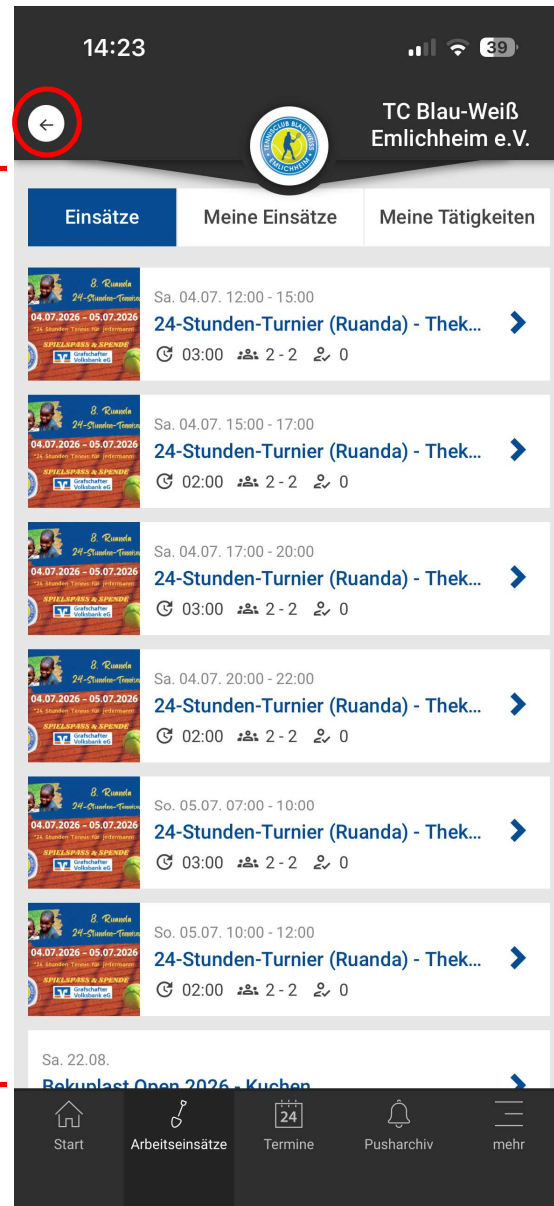

TC Blau-Weiß Emlichheim e.V. - unsere eigene Vereinsapp -

Arbeitseinsätze

- auf dieser Seite erhaltet ihr einen Auflistung von Möglichkeiten zur Ableistung des Arbeitseinsatzes
- durch Anklicken auf das jeweilige Ereignis erhaltet ihr weitere Informationen (Personenanzahl, Beschreibung, Dauer) und könnt euch direkt über die App für diesen Arbeitseinsatz anmelden

[Hinweis: hierfür benötigt ihr eure App-Zugangsdaten](#)