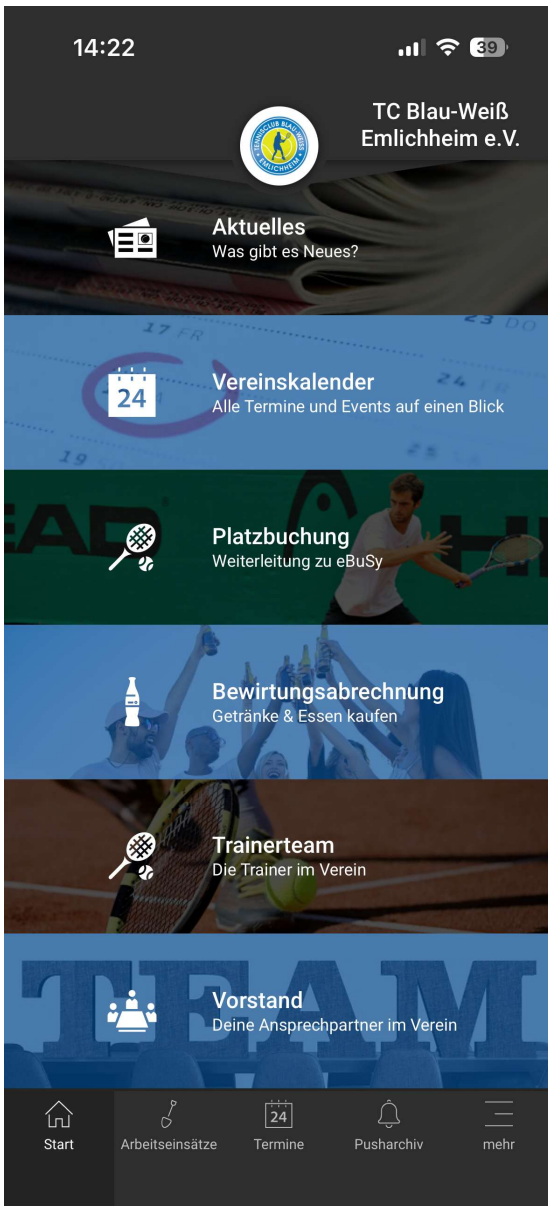

TC Blau-Weiß Emlichheim e.V. - unsere eigene Vereinsapp -

Startseite

- diese Seite wird beim Öffnen der App angezeigt
- auf der Startseite habt ihr den direkten Zugriff auf die verschiedensten Funktionen der App
- jede Schaltfläche dieser Seite leitet euch zur entsprechenden Funktion weiter
- für die Nutzung einiger Funktionen ([Bewirtschaftsrechnung](#), [Platzbuchung](#) und [Arbeitseinsätze](#)) müsst ihr euch einmalig mit euren Benutzerdaten einloggen – diese erhaltet ihr per E-Mail vom Webadministrator Frank Lambers ([voraussichtlich zum Juni 2026](#))

Auf den folgenden Seiten werden euch die einzelnen Funktionen der Reihe nach vorgestellt

TC Blau-Weiß Emlichheim e.V. - unsere eigene Vereinsapp -

Aktuelles

- auf dieser Seite erhaltet ihr aktuelle Informationen zum Verein, Vereinsleben, anstehenden Veranstaltungen und vieles mehr
- der jeweilige Beitrag öffnet sich durch einfaches anklicken
- in der oberen linken Ecke befindet sich ein Pfeil mit dem ihr wieder zurück zur Startseite gelangt