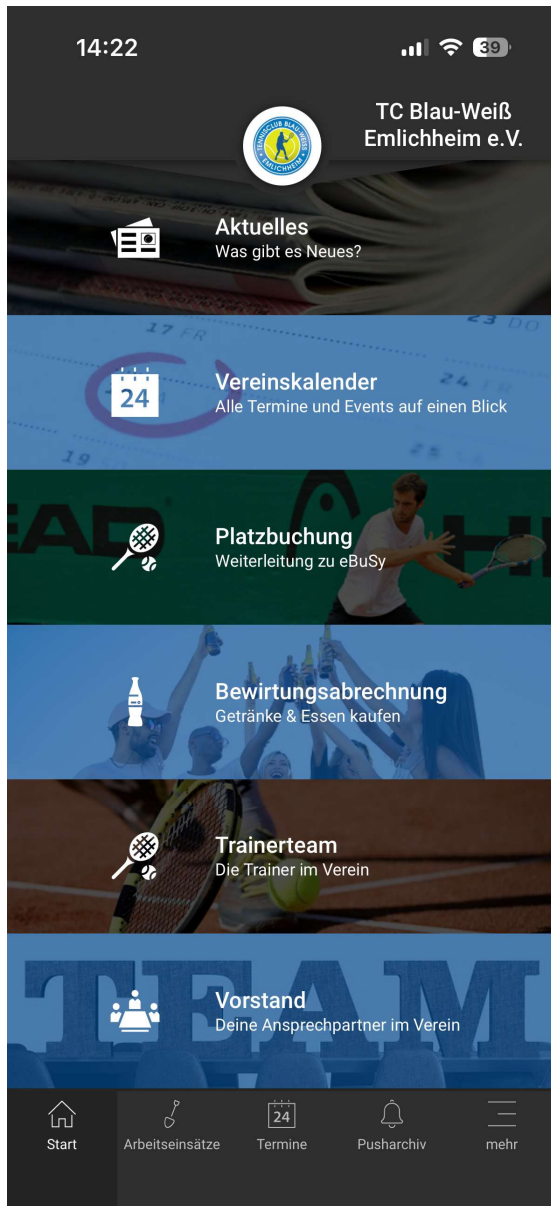

TC Blau-Weiß Emlichheim e.V. - unsere eigene Vereinsapp -

Startseite

- diese Seite wird beim Öffnen der App angezeigt
- auf der Startseite habt ihr den direkten Zugriff auf die verschiedensten Funktionen der App
- jede Schaltfläche dieser Seite leitet euch zur entsprechenden Funktion weiter
- für die Nutzung einiger Funktionen ([Bewirtschaftsrechnung](#), [Platzbuchung](#) und [Arbeitseinsätze](#)) müsst ihr euch einmalig mit euren Benutzerdaten einloggen – diese erhaltet ihr per E-Mail vom Webadministrator Frank Lambers ([voraussichtlich zum Juni 2026](#))

Auf den folgenden Seiten werden euch die einzelnen Funktionen der Reihe nach vorgestellt

TC Blau-Weiß Emlichheim e.V. - unsere eigene Vereinsapp -

Aktuelles

- auf dieser Seite erhaltet ihr aktuelle Informationen zum Verein, Vereinsleben, anstehenden Veranstaltungen und vieles mehr
- der jeweilige Beitrag öffnet sich durch einfaches anklicken
- in der oberen linken Ecke befindet sich ein Pfeil mit dem ihr wieder zurück zur Startseite gelangt

TC Blau-Weiß Emlichheim e.V. - unsere eigene Vereinsapp -

Bewirtungsabrechnung

- auf dieser Seite habt ihr ab sofort die Möglichkeit, euren Verzehr auf der Anlage direkt einzupflegen
- mit den Button „+“ und „-“ könnt ihr die jeweilige Anzahl eintragen und danach auf „speichern“ klicken
- in der oberen rechten Ecke findet ihr ein Kalenderzeichen, unter dem ihr eure jeweiligen Buchungen seht