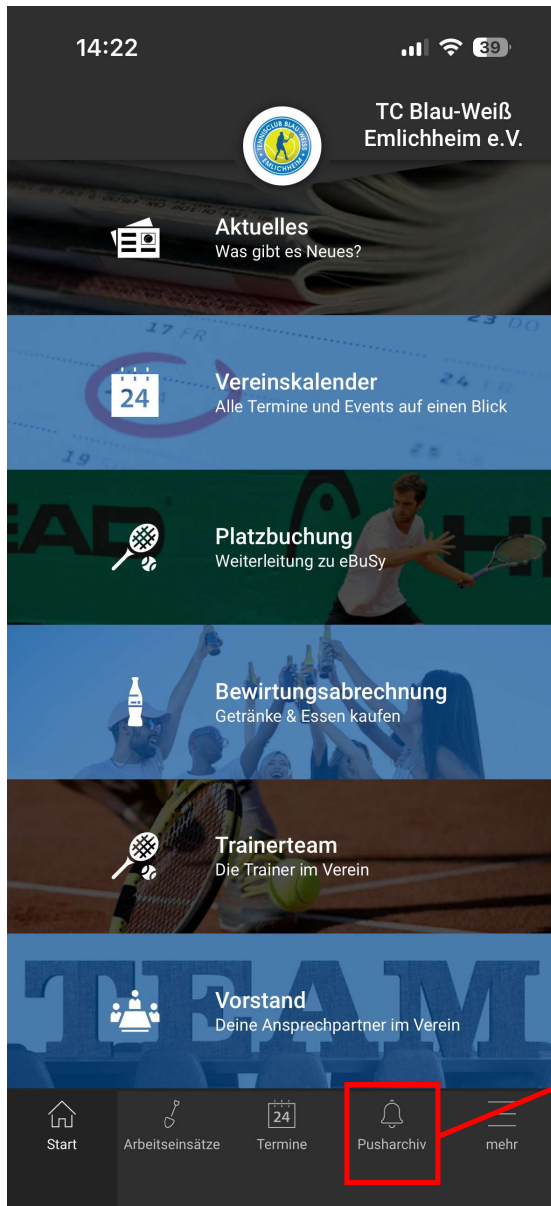

TC Blau-Weiß Emlichheim e.V. - unsere eigene Vereinsapp -

Vorstand

- auf dieser Seite findet ihr alle Informationen zu unserem Vorstand
- über diese Funktion könnt ihr bei Fragen und Anregungen direkt mit den Vorstandsmitgliedern in Kontakt treten
- durch das Klicken auf das jeweilige Zeichen könnt ihr das Vorstandsmitglied direkt anrufen oder ihm/ihr eine E-Mail schreiben

TC Blau-Weiß Emlichheim e.V. - unsere eigene Vereinsapp -

Arbeitseinsätze

- auf dieser Seite erhaltet ihr einen Auflistung von Möglichkeiten zur Ableistung des Arbeitseinsatzes
- durch Anklicken auf das jeweilige Ereignis erhaltet ihr weitere Informationen (Personenanzahl, Beschreibung, Dauer) und könnt euch direkt über die App für diesen Arbeitseinsatz anmelden

[Hinweis: hierfür benötigt ihr eure App-Zugangsdaten](#)

TC Blau-Weiß Emlichheim e.V. - unsere eigene Vereinsapp -

Termine

- auf dieser Seite habt ihr alle anstehenden Termine im Verein in Listenformat direkt auf einen Blick
- die hier aufgeführten Termine findet ihr ebenfalls im Vereinskalendar wieder