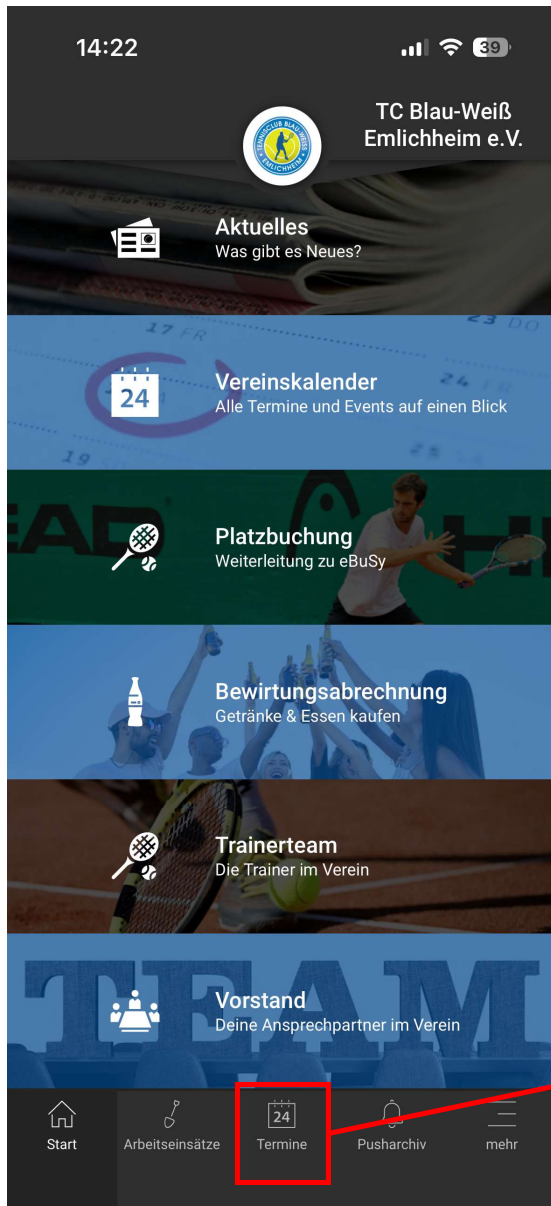

TC Blau-Weiß Emlichheim e.V. - unsere eigene Vereinsapp -

Termine

- auf dieser Seite habt ihr alle anstehenden Termine im Verein in Listenformat direkt auf einen Blick
- die hier aufgeführten Termine findet ihr ebenfalls im Vereinskalendar wieder