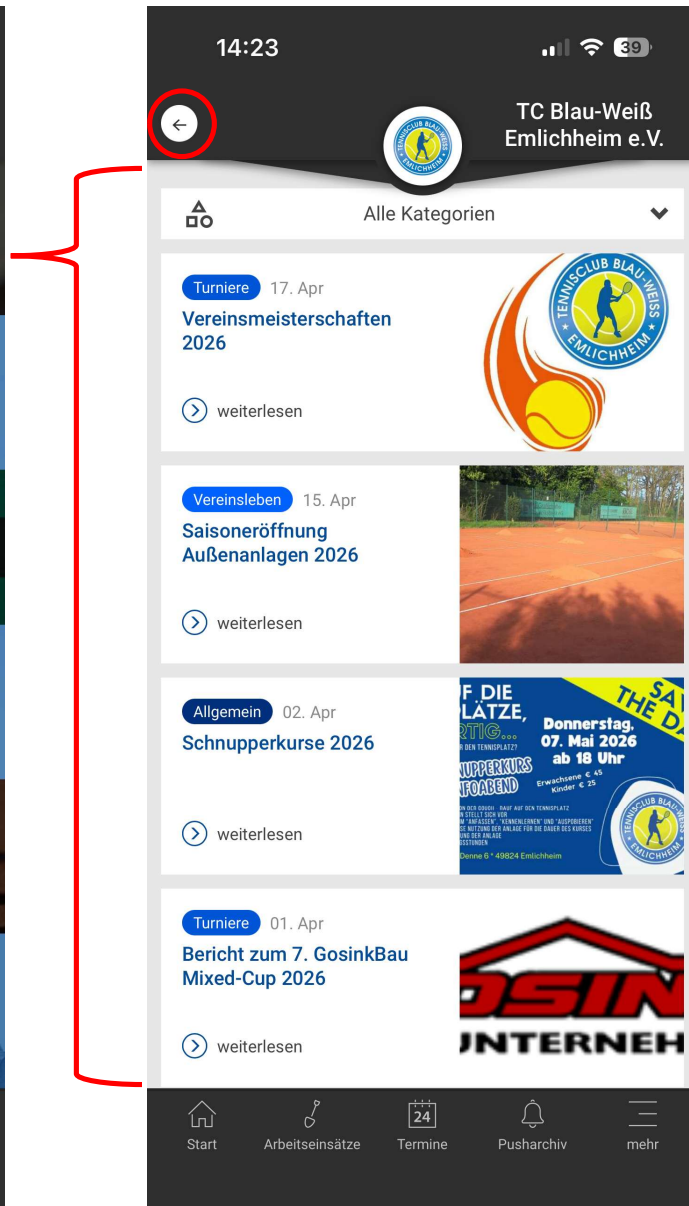

TC Blau-Weiß Emlichheim e.V. - unsere eigene Vereinsapp -

Startseite

- diese Seite wird beim Öffnen der App angezeigt
- auf der Startseite habt ihr den direkten Zugriff auf die verschiedensten Funktionen der App
- jede Schaltfläche dieser Seite leitet euch zur entsprechenden Funktion weiter
- für die Nutzung einiger Funktionen ([Bewirtschaftsrechnung](#), [Platzbuchung](#) und [Arbeitseinsätze](#)) müsst ihr euch einmalig mit euren Benutzerdaten einloggen – diese erhaltet ihr per E-Mail vom Webadministrator Frank Lambers ([voraussichtlich zum Juni 2026](#))

Auf den folgenden Seiten werden euch die einzelnen Funktionen der Reihe nach vorgestellt

TC Blau-Weiß Emlichheim e.V. - unsere eigene Vereinsapp -

Aktuelles

- auf dieser Seite erhaltet ihr aktuelle Informationen zum Verein, Vereinsleben, anstehenden Veranstaltungen und vieles mehr
- der jeweilige Beitrag öffnet sich durch einfaches anklicken
- in der oberen linken Ecke befindet sich ein Pfeil mit dem ihr wieder zurück zur Startseite gelangt