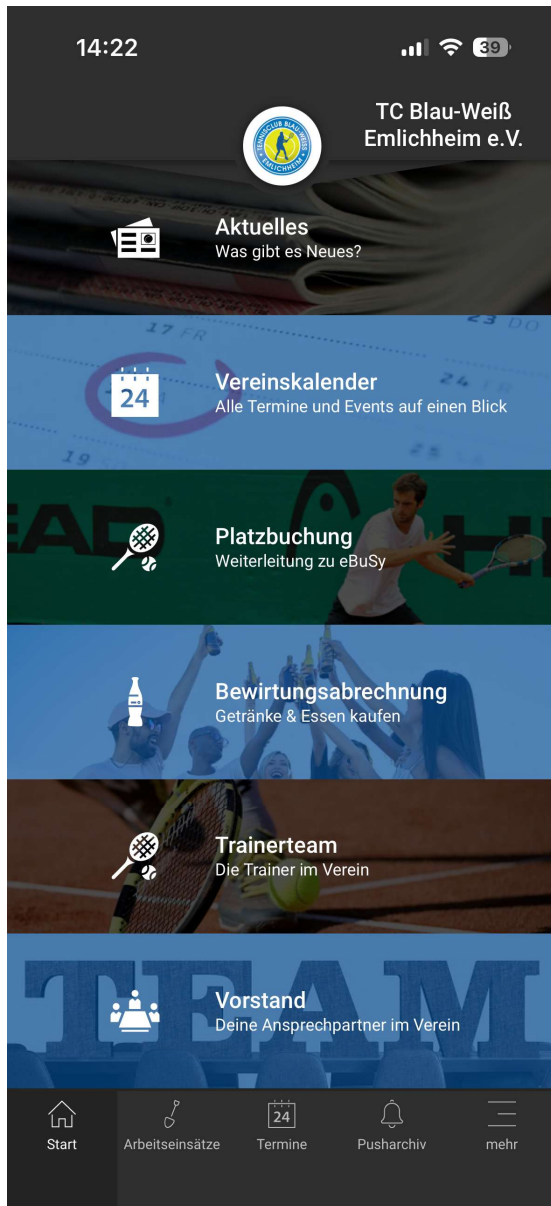

TC Blau-Weiß Emlichheim e.V. - unsere eigene Vereinsapp -

Bewirtungsabrechnung

- auf dieser Seite habt ihr ab sofort die Möglichkeit, euren Verzehr auf der Anlage direkt einzupflegen
- mit den Button „+“ und „-“ könnt ihr die jeweilige Anzahl eintragen und danach auf „speichern“ klicken
- in der oberen rechten Ecke findet ihr ein Kalenderzeichen, unter dem ihr eure jeweiligen Buchungen seht

Hinweis: hierfür benötigt ihr eure App-Zugangsdaten

Hinweis: die Eintragung in den Listen ist weiterhin möglich.

TC Blau-Weiß Emlichheim e.V. - unsere eigene Vereinsapp -

Trainerteam

- auf dieser Seite findet ihr alle Informationen rund um unserem Trainerteam

TC Blau-Weiß Emlichheim e.V. - unsere eigene Vereinsapp -

Vorstand

- auf dieser Seite findet ihr alle Informationen zu unserem Vorstand
- über diese Funktion könnt ihr bei Fragen und Anregungen direkt mit den Vorstandsmitgliedern in Kontakt treten
- durch das Klicken auf das jeweilige Zeichen könnt ihr das Vorstandsmitglied direkt anrufen oder ihm/ihr eine E-Mail schreiben