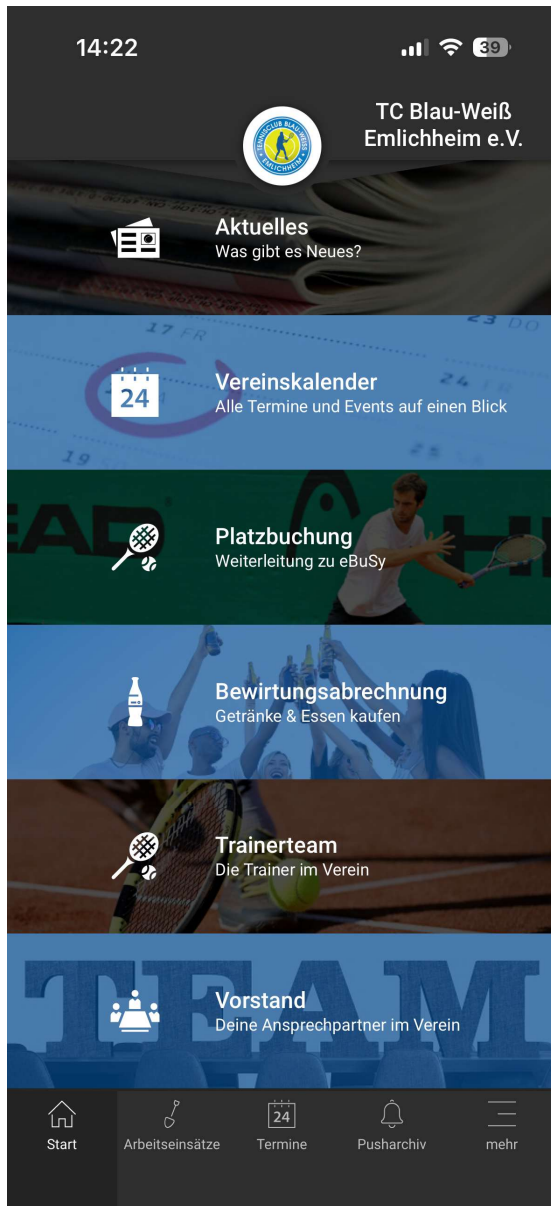

TC Blau-Weiß Emlichheim e.V. - unsere eigene Vereinsapp -

Startseite

- diese Seite wird beim Öffnen der App angezeigt
- auf der Startseite habt ihr den direkten Zugriff auf die verschiedensten Funktionen der App
- jede Schaltfläche dieser Seite leitet euch zur entsprechenden Funktion weiter
- für die Nutzung einiger Funktionen ([Bewirtschaftsrechnung](#), [Platzbuchung](#) und [Arbeitseinsätze](#)) müsst ihr euch einmalig mit euren Benutzerdaten einloggen – diese erhaltet ihr per E-Mail vom Webadministrator Frank Lambers ([voraussichtlich zum Juni 2026](#))

Auf den folgenden Seiten werden euch die einzelnen Funktionen der Reihe nach vorgestellt

TC Blau-Weiß Emlichheim e.V. - unsere eigene Vereinsapp -

Aktuelles

- auf dieser Seite erhaltet ihr aktuelle Informationen zum Verein, Vereinsleben, anstehenden Veranstaltungen und vieles mehr
- der jeweilige Beitrag öffnet sich durch einfaches anklicken
- in der oberen linken Ecke befindet sich ein Pfeil mit dem ihr wieder zurück zur Startseite gelangt