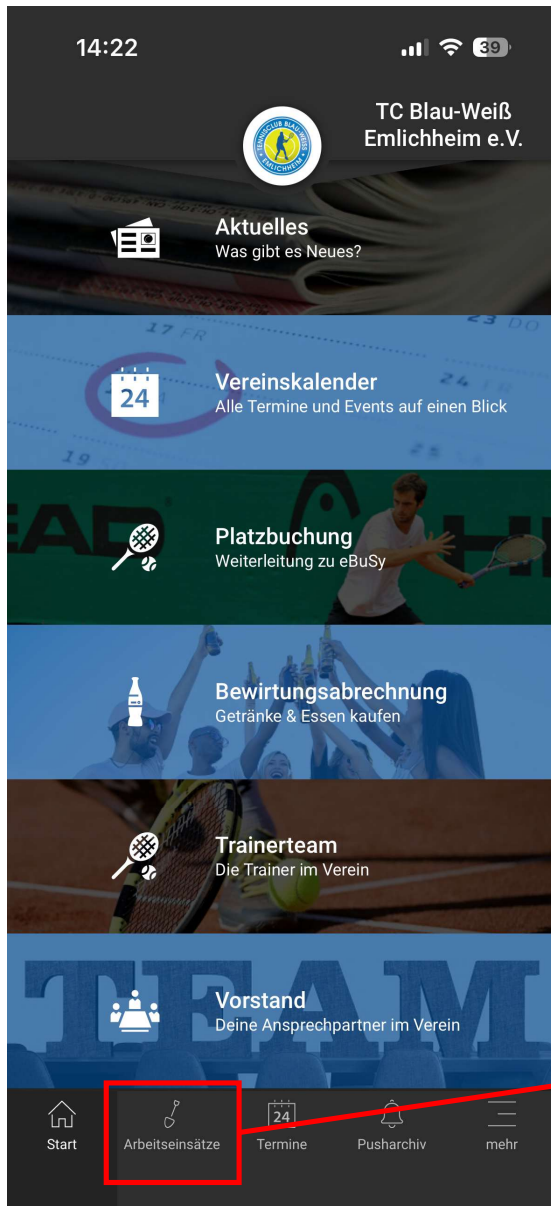

TC Blau-Weiß Emlichheim e.V. - unsere eigene Vereinsapp -

Bewirtungsabrechnung

- auf dieser Seite habt ihr ab sofort die Möglichkeit, euren Verzehr auf der Anlage direkt einzupflegen
- mit den Button „+“ und „-“ könnt ihr die jeweilige Anzahl eintragen und danach auf „speichern“ klicken
- in der oberen rechten Ecke findet ihr ein Kalenderzeichen, unter dem ihr eure jeweiligen Buchungen seht

Hinweis: hierfür benötigt ihr eure App-Zugangsdaten

Hinweis: die Eintragung in den Listen ist weiterhin möglich.

TC Blau-Weiß Emlichheim e.V. - unsere eigene Vereinsapp -

Trainerteam

- auf dieser Seite findet ihr alle Informationen rund um unserem Trainerteam

TC Blau-Weiß Emlichheim e.V. - unsere eigene Vereinsapp -

Vorstand

- auf dieser Seite findet ihr alle Informationen zu unserem Vorstand
- über diese Funktion könnt ihr bei Fragen und Anregungen direkt mit den Vorstandsmitgliedern in Kontakt treten
- durch das Klicken auf das jeweilige Zeichen könnt ihr das Vorstandsmitglied direkt anrufen oder ihm/ihr eine E-Mail schreiben