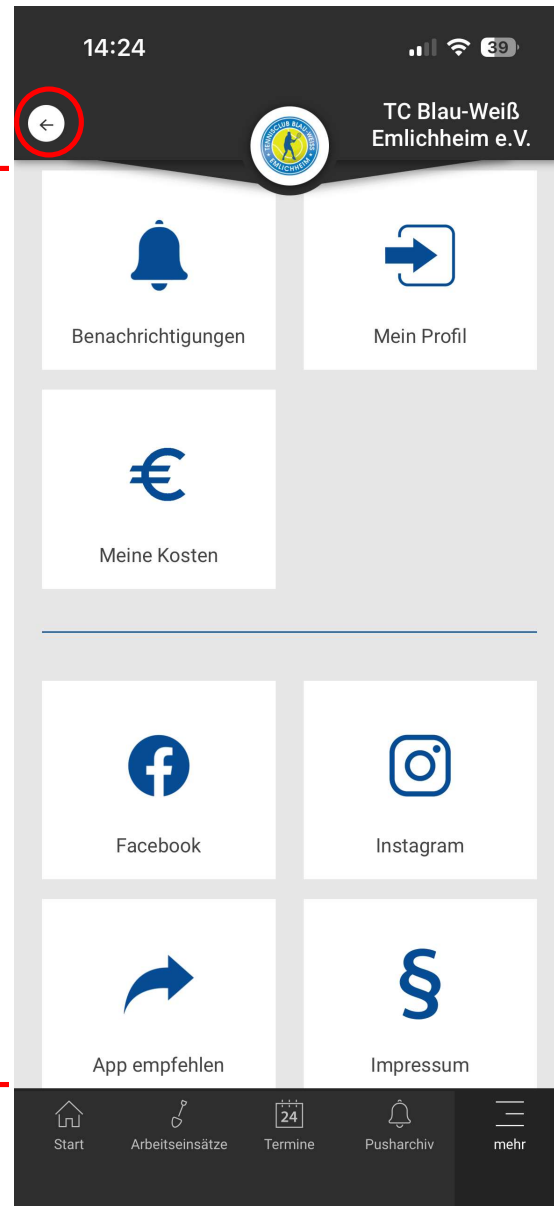

TC Blau-Weiß Emlichheim e.V. - unsere eigene Vereinsapp -

Mehr (Untermenü)

- daneben findet ihr im Untermenü
  - Benachrichtigungen (*Einstellungsmöglichkeiten des Mitglieds*)
  - Mein Profil (*Übersicht über die in der Mitgliederdatei gespeicherten Daten*)
    → bitte überprüft eure Daten und nimmt ggfs. entsprechende Aktualisierungen vor
  - Meine Kosten (*Übersicht über die bisherigen abgerechneten Kosten*)
    → Hinweis: Buchungen aus der Bewirtschaftsabrechnung erscheinen hier erst nach erfolgter Abbuchung durch den Kassenwart
    → Buchungen die noch nicht abgerechnet wurden findet ihr unter Bewirtschaftsabrechnung
- Verlinkung zu Social-Media