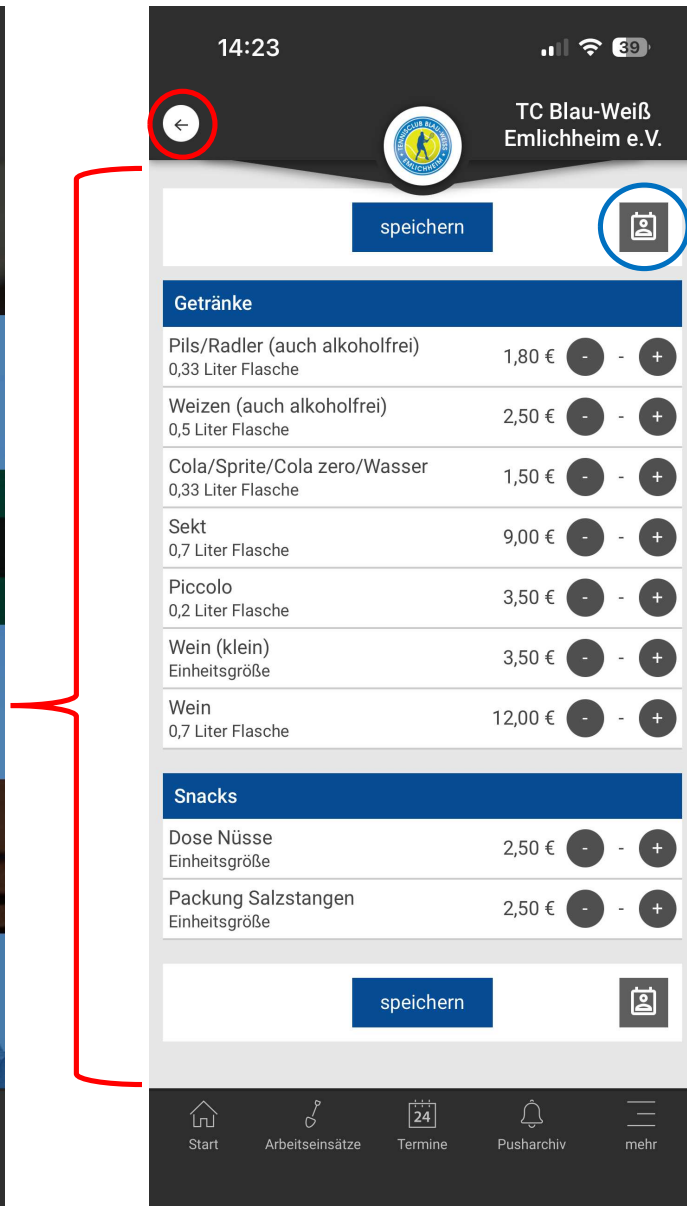

TC Blau-Weiß Emlichheim e.V. - unsere eigene Vereinsapp -

Startseite

- diese Seite wird beim Öffnen der App angezeigt
- auf der Startseite habt ihr den direkten Zugriff auf die verschiedensten Funktionen der App
- jede Schaltfläche dieser Seite leitet euch zur entsprechenden Funktion weiter
- für die Nutzung einiger Funktionen ([Bewirtschaftsrechnung](#), [Platzbuchung](#) und [Arbeitseinsätze](#)) müsst ihr euch einmalig mit euren Benutzerdaten einloggen – diese erhaltet ihr per E-Mail vom Webadministrator Frank Lambers ([voraussichtlich zum Juni 2026](#))

Auf den folgenden Seiten werden euch die einzelnen Funktionen der Reihe nach vorgestellt

TC Blau-Weiß Emlichheim e.V. - unsere eigene Vereinsapp -

Aktuelles

- auf dieser Seite erhaltet ihr aktuelle Informationen zum Verein, Vereinsleben, anstehenden Veranstaltungen und vieles mehr
- der jeweilige Beitrag öffnet sich durch einfaches anklicken
- in der oberen linken Ecke befindet sich ein Pfeil mit dem ihr wieder zurück zur Startseite gelangt

TC Blau-Weiß Emlichheim e.V. - unsere eigene Vereinsapp -

Bewirtungsabrechnung

- auf dieser Seite habt ihr ab sofort die Möglichkeit, euren Verzehr auf der Anlage direkt einzupflegen
- mit den Button „+“ und „-“ könnt ihr die jeweilige Anzahl eintragen und danach auf „speichern“ klicken
- in der oberen rechten Ecke findet ihr ein Kalenderzeichen, unter dem ihr eure jeweiligen Buchungen seht