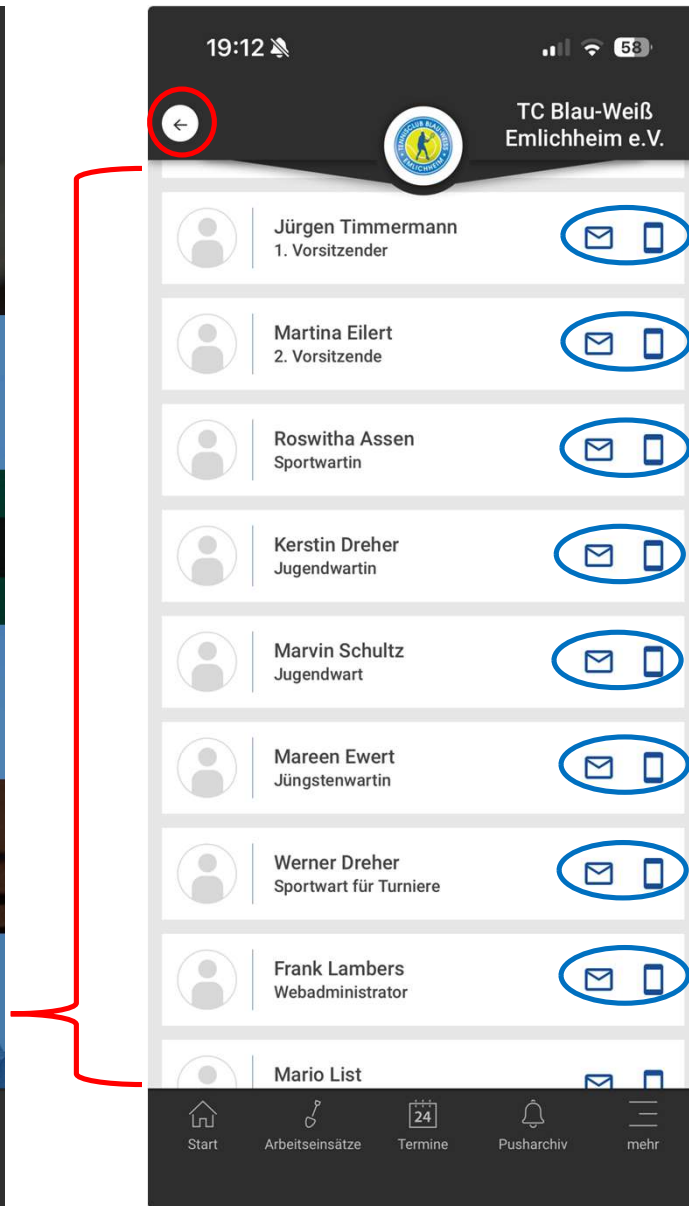

Hinweis: hierfür benötigt ihr eure App-Zugangsdaten

Hinweis: die Eintragung in den Listen ist weiterhin möglich.

TC Blau-Weiß Emlichheim e.V. - unsere eigene Vereinsapp -

Trainerteam

- auf dieser Seite findet ihr alle Informationen rund um unserem Trainerteam