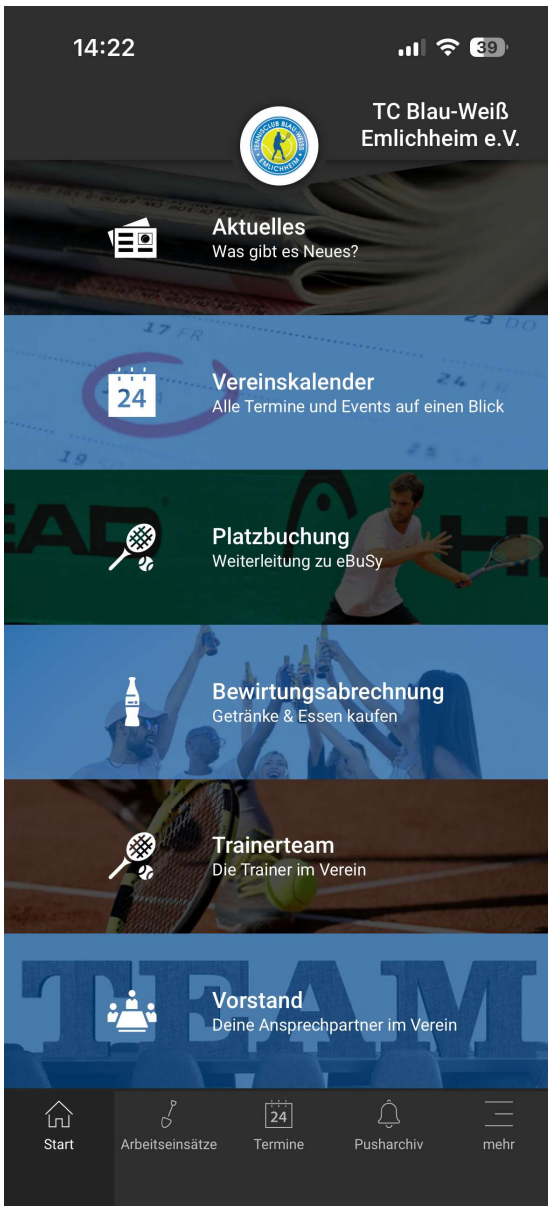

TC Blau-Weiß Emlichheim e.V. - unsere eigene Vereinsapp -

Trainerteam

- auf dieser Seite findet ihr alle Informationen rund um unserem Trainerteam